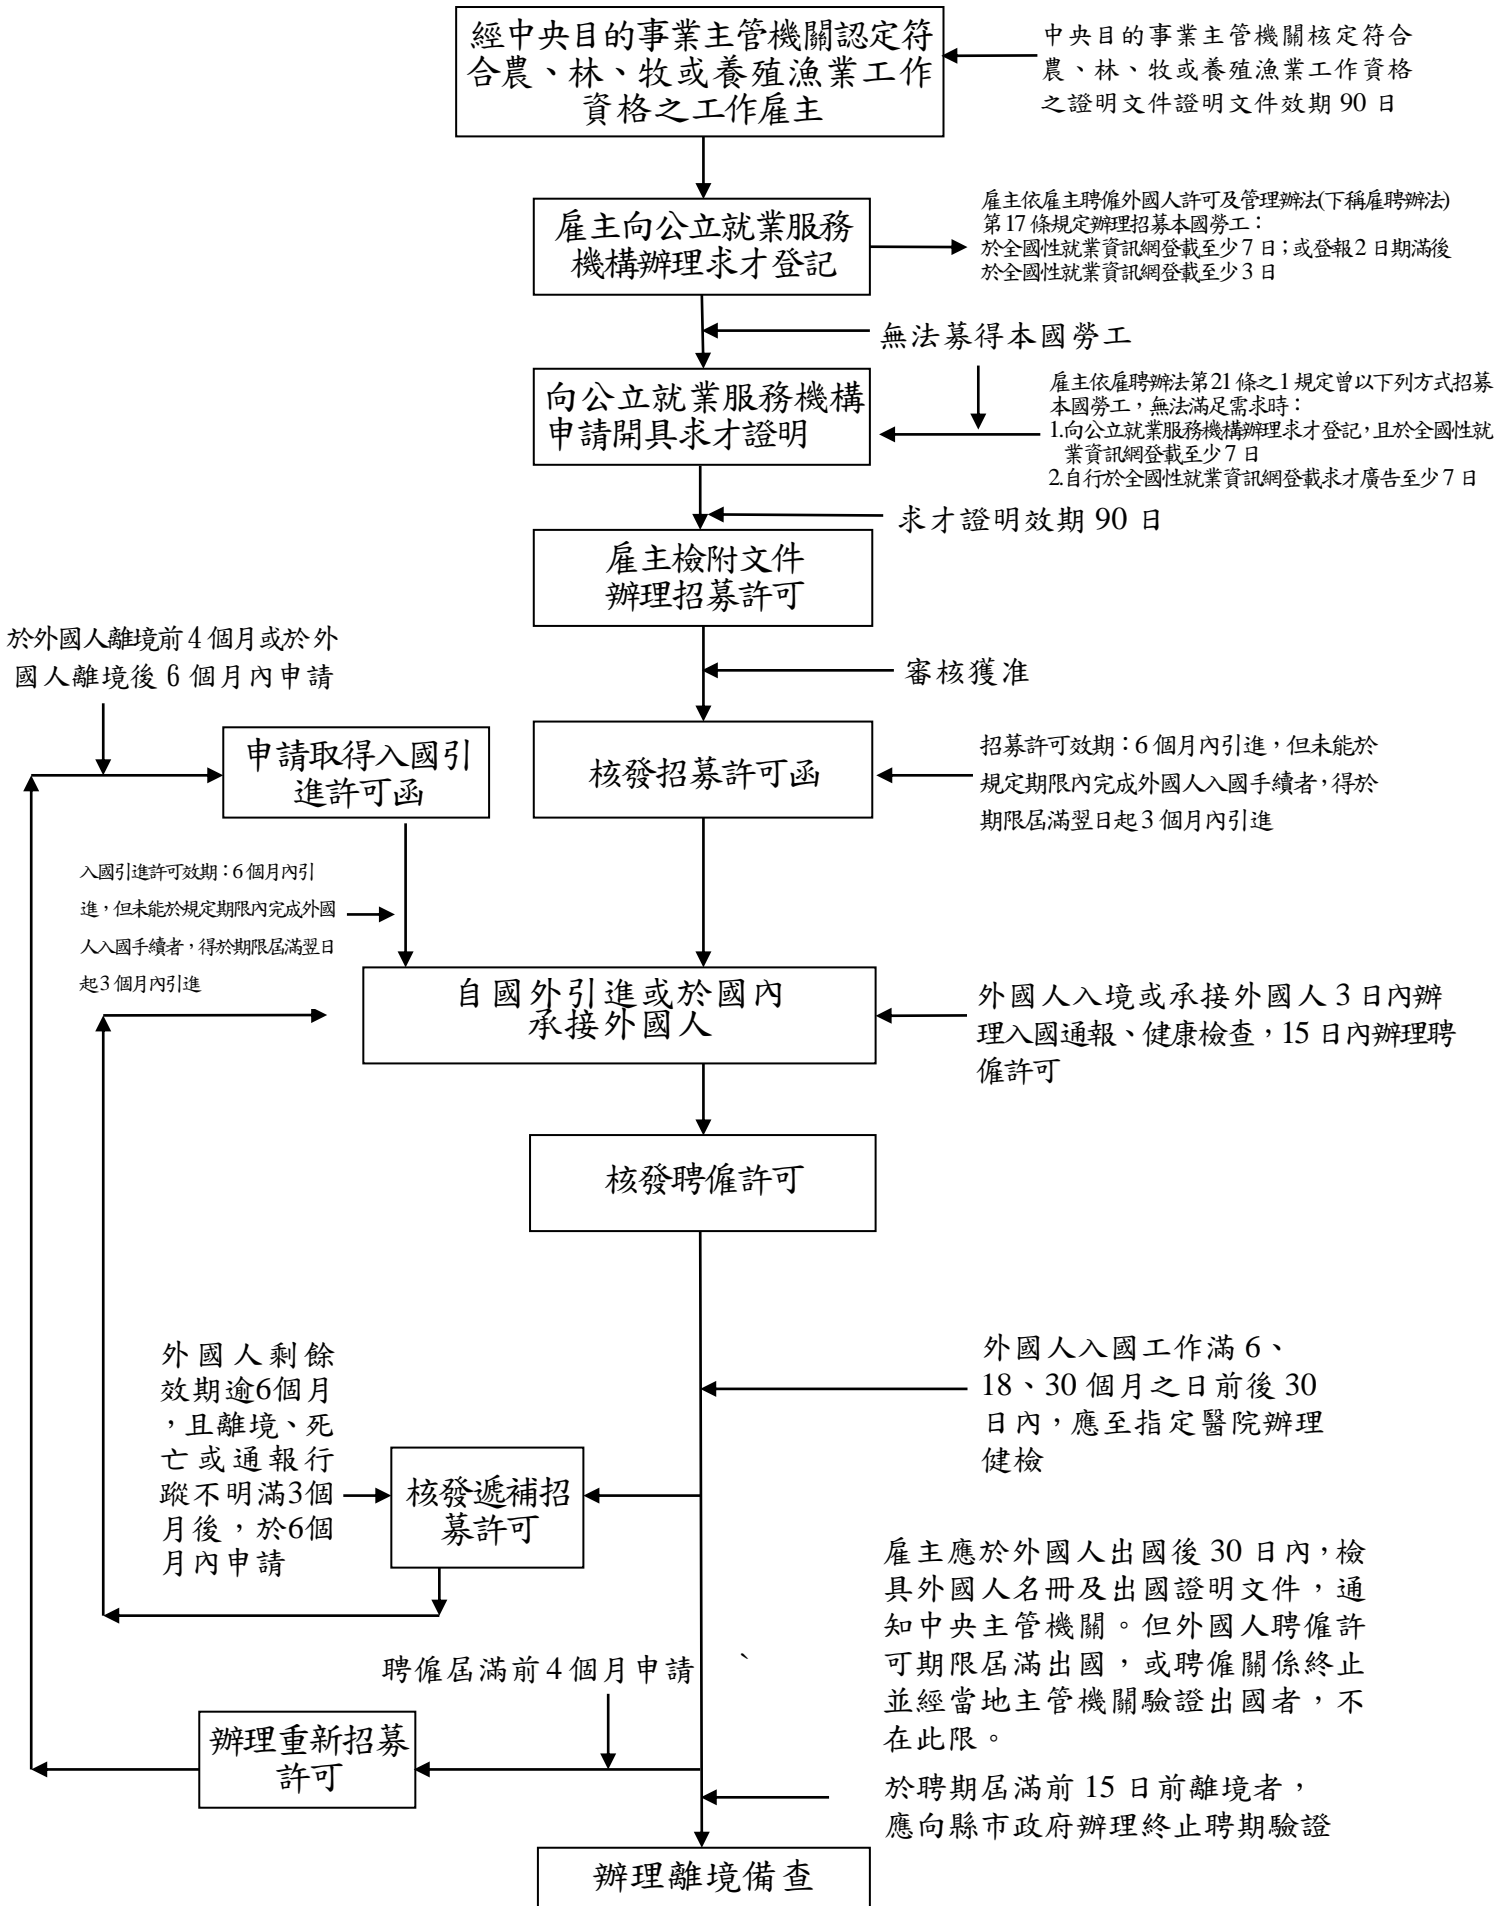

農林牧養殖漁業雇主申請聘僱外國人作業流程圖

網路傳輸方式申請：自本部系統收件次日起 7 個工作日
 書面送件申請：自本部收受案件次日起 12 個工作日