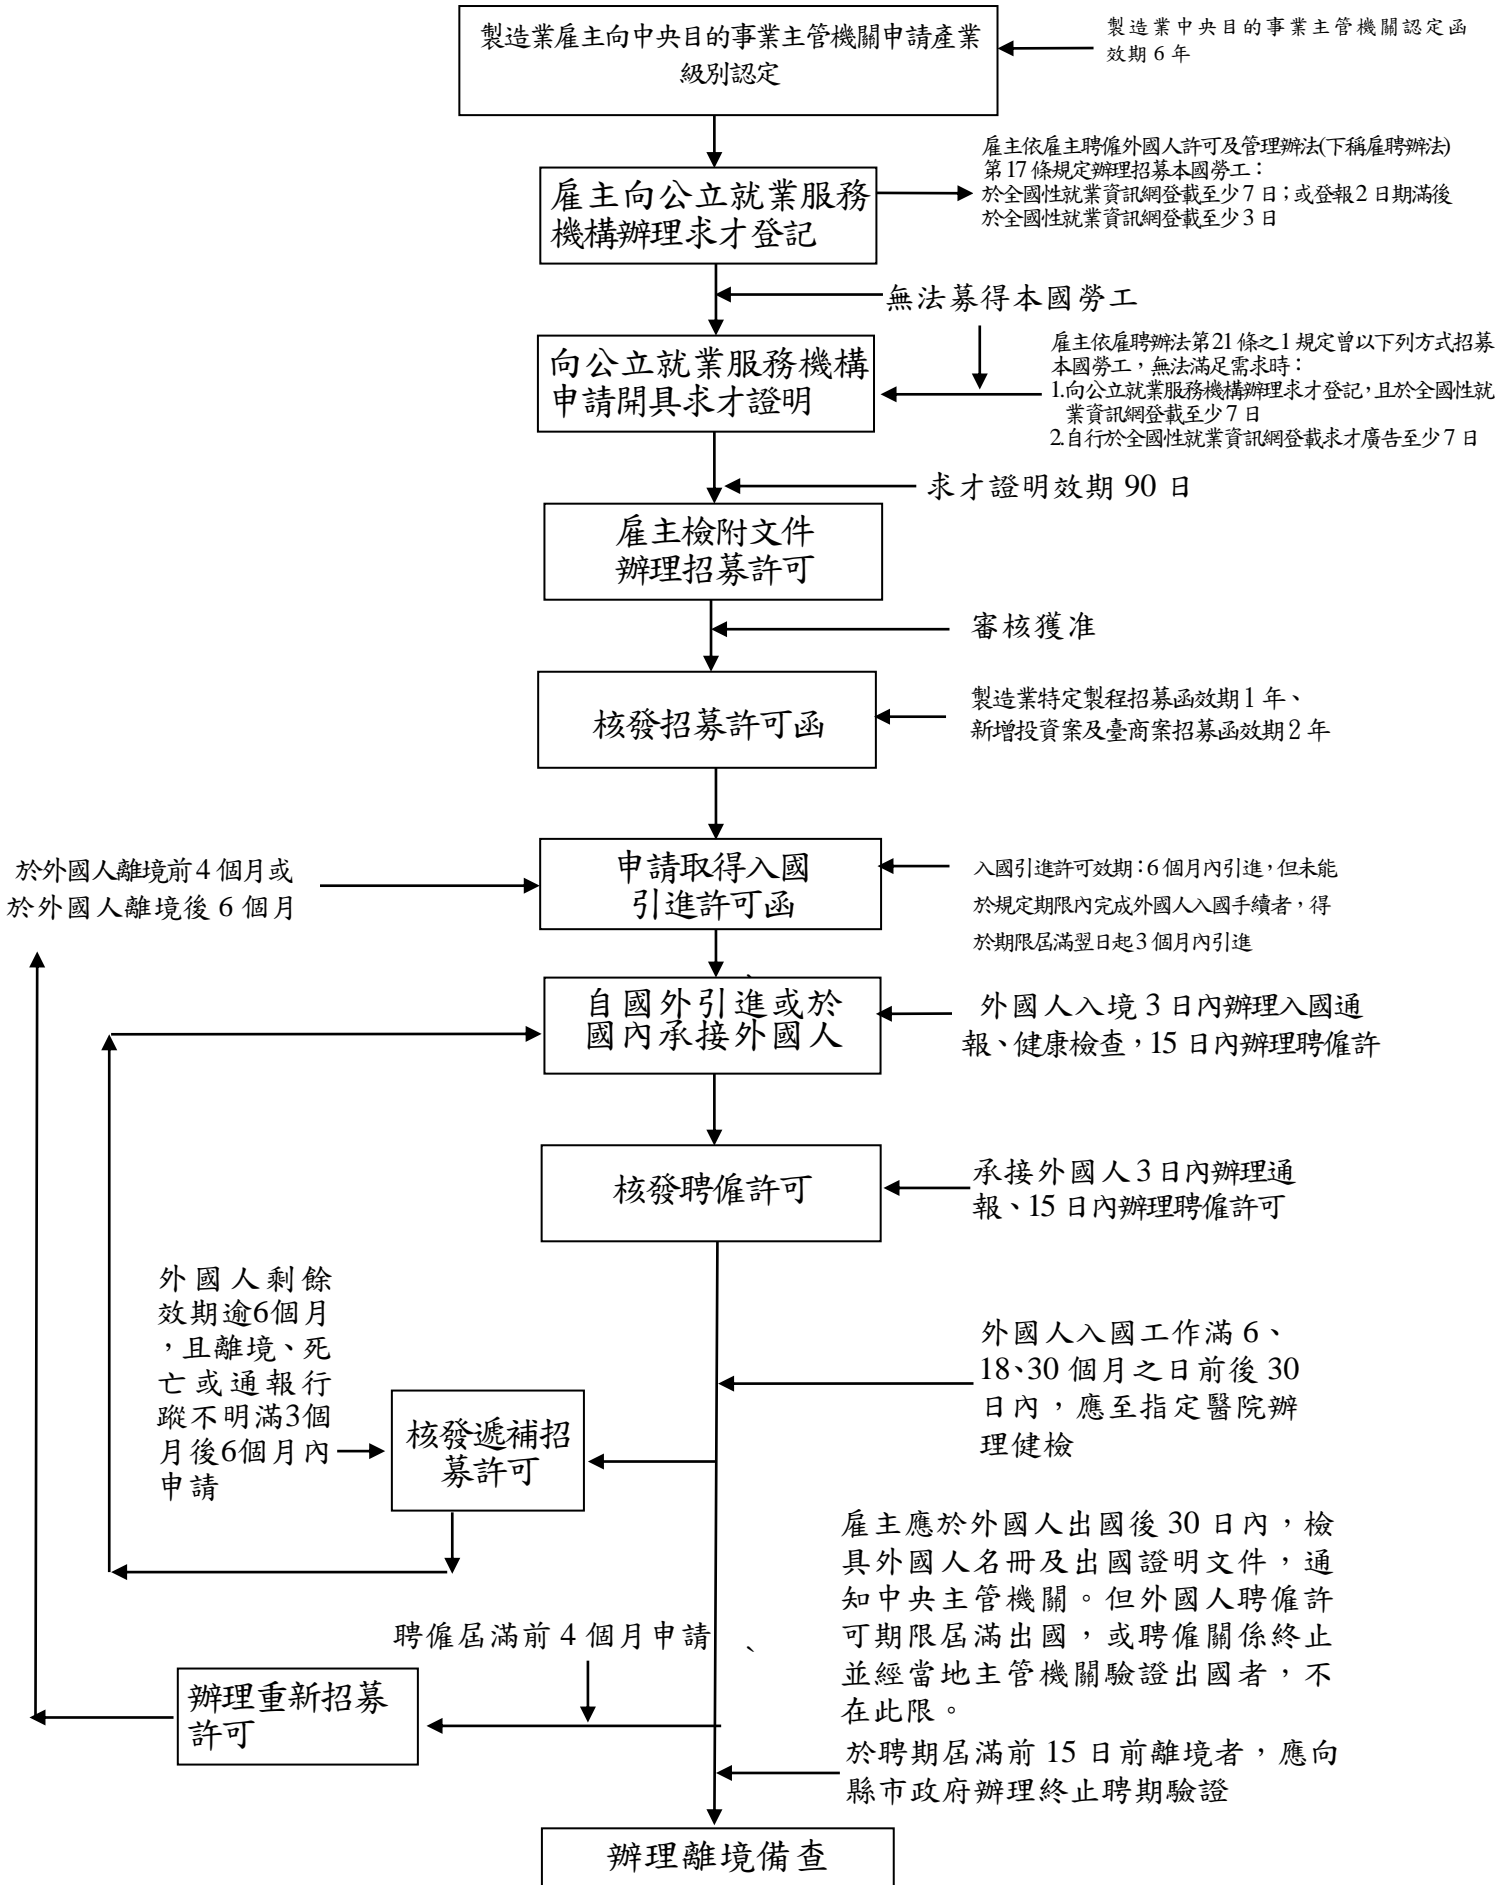

製造業雇主申請聘僱外國人作業流程圖

網路傳輸方式申請：自本部系統收件次日起 7 個工作日
書面送件申請：自本部收受案件次日起 12 個工作日