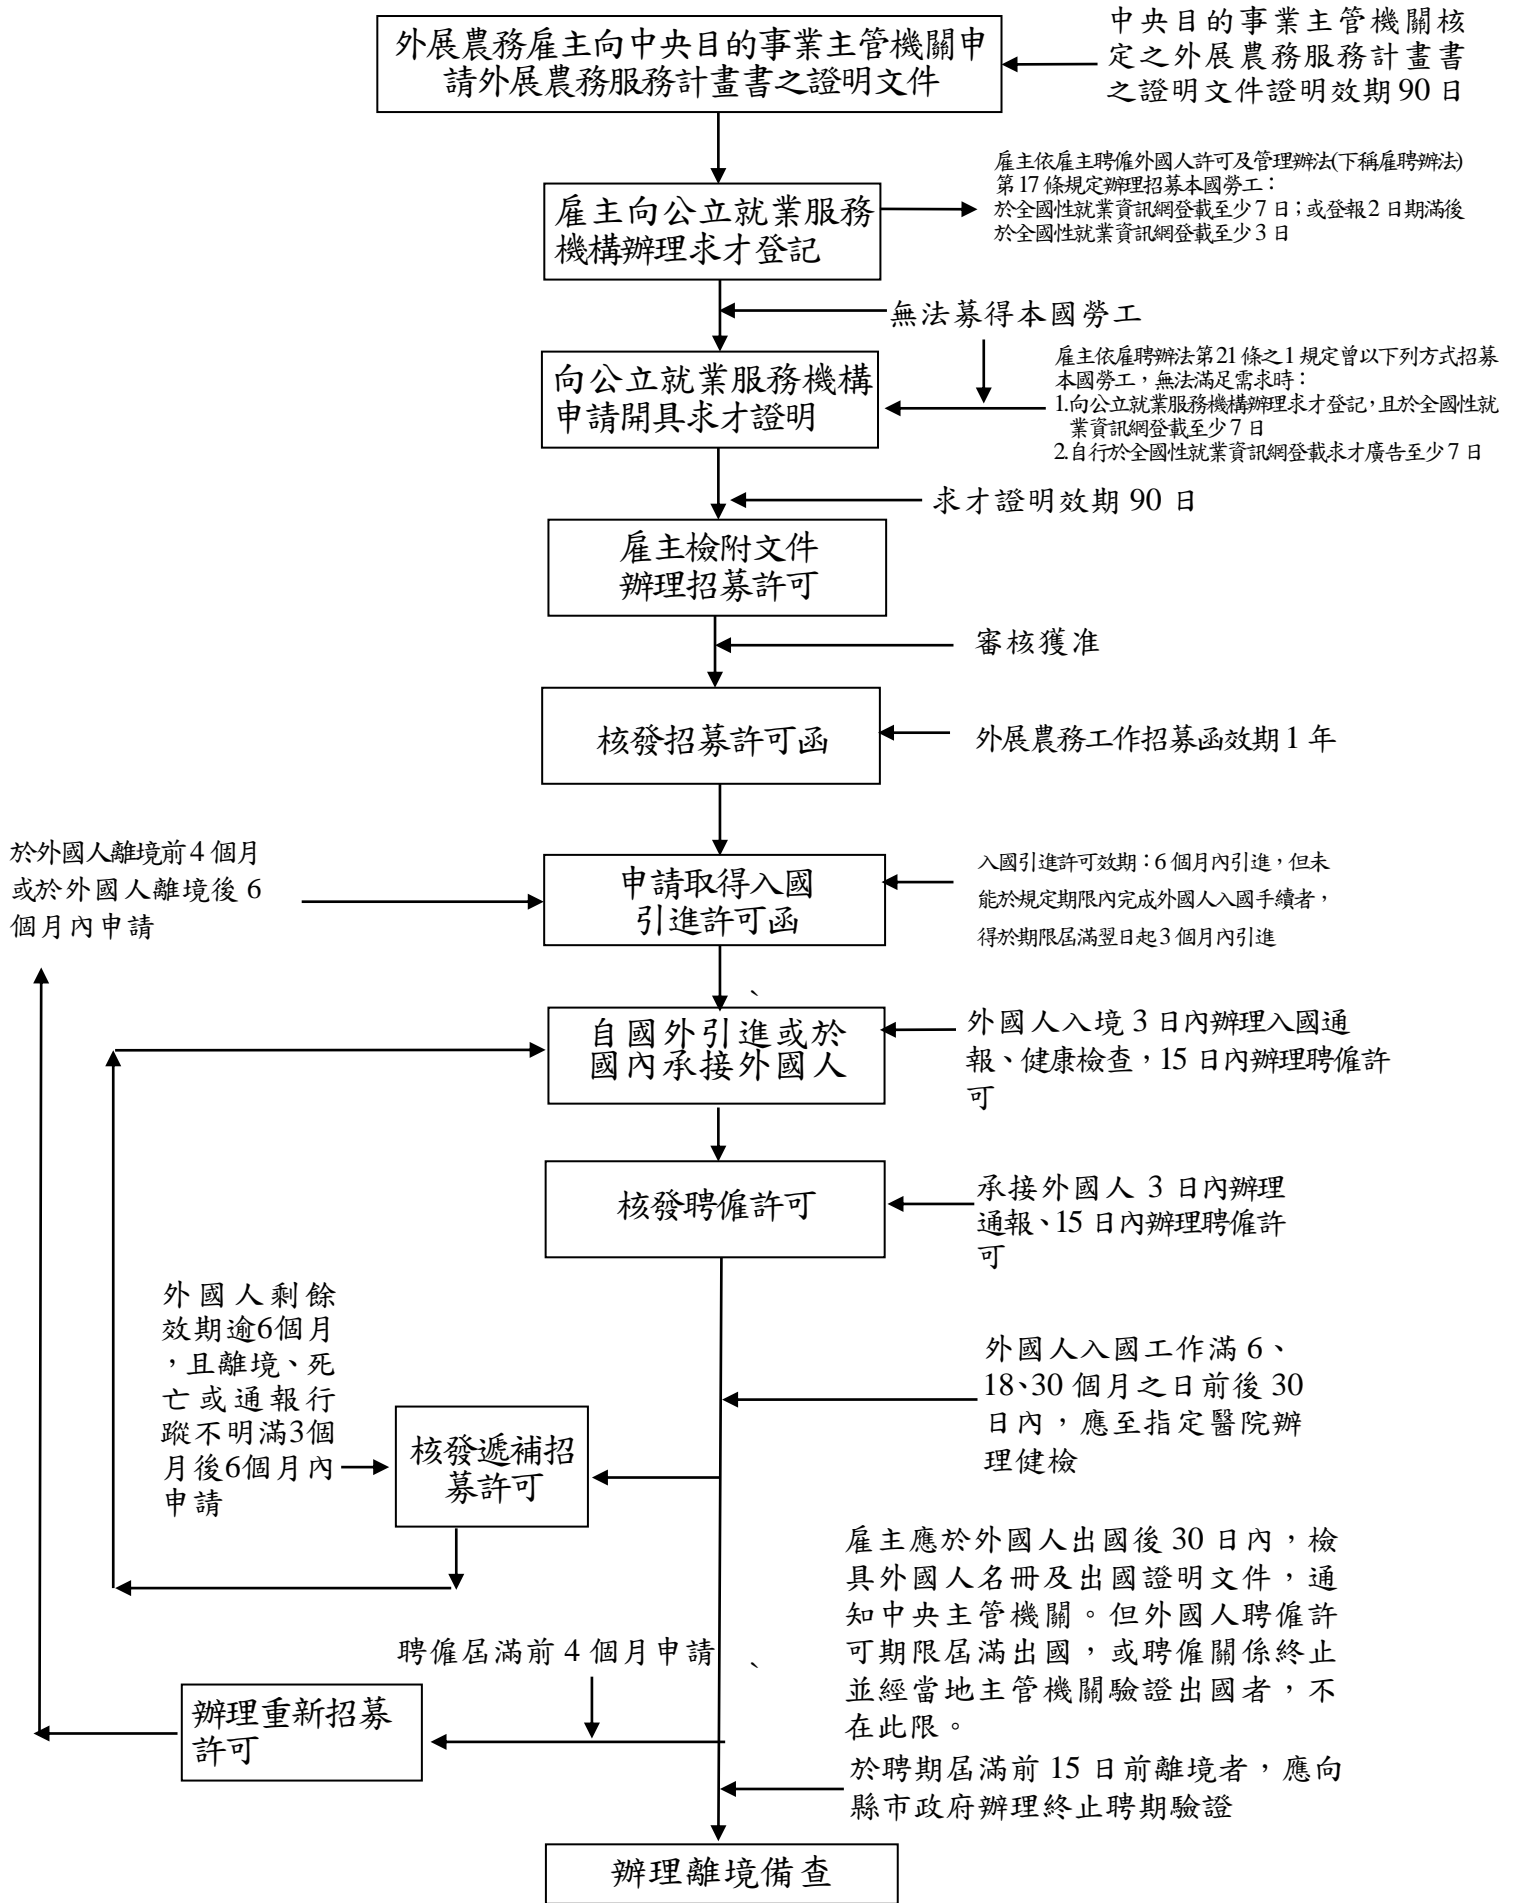

外展農務工作雇主申請聘僱外國人作業流程圖

網路傳輸方式申請:自本部系統收件次日起 7 個工作日
 書面送件申請:自本部收受案件次日起 12 個工作日